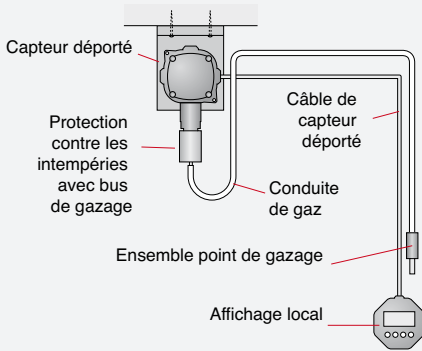

# Configurations classiques des systèmes

## CAPTEUR DISTANT, AFFICHAGE LOCAL/ GAZAGE

## SYSTÈME CAPTEUR/MODULE DE COMMANDE CLASSIQUE

Zone dangereuse sur le terrain      Système de commande dans une pièce en zone sûre